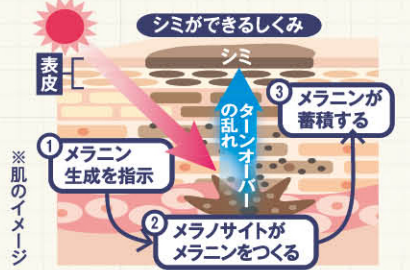

映画館・美術展チケットを抽選でプレゼント! 応募・詳細はこちらから

広告

※メイクアップ効果

60秒でシミがちやった!

年齢を言うのと驚かれるようになりましした!

ヒットの謎に迫る

なぜこの美白パック、60秒でシミが…!?!

自然に明るくなつて! 本当、想像以上でした! 猪股 由美子様

メイク時間も短縮! もう手放せません! 永易 潤子様

手のシミは隠せない ので助かります! F・K様 65歳

厚化粧が必要なくなり 生まれ変わったよう! 紫苑様 74歳

51歳 56歳

※個人の感想であり、効果には個人差があります。 ※年齢は撮影時のものです。

今こそ美白ケアが大切!

実は年中怖い! 紫外線と乾燥がシミをつくる!?

突然現れるシミやくすみ。紫外線ダメージや冷暖房の使用により乾燥した肌は、ターンオーバー(肌の生まれ変わり)に時間がかかり、メラニンが色素沈着を起こす事で新たなシミを作ってしまうのです。毎日のスキンケアに美白化粧品を取り入れシミを抑制し、透明感のある若々しい肌を目指しましょう。

※1 メイクアップ効果 ※2 汚れや古い角質による ※3 日焼けによるシミ・そばかすを防ぐ ※4 酸化チタン ※7 使用時間の目安

実際に使ってみるとまず気づくのが、テクスチャのノビースルーとあつという間にすみずみまでパックができます。サツと

洗ひ流すパックというタイプは初めてでしたが、これが本当に衝撃でした。もっと早く使いたかった。肌の輝きに感動です!

年齢がすすんで残酷だと思ふのですが、年々、くすみが出てきて、シミができて濃くなつて…。老化は止められないんですけどね。紫外線を浴びないようにしたり、何万円もする高級美容液を使ったりしても意味がなかったんです。そんなときに美容に詳しい知り合いから教えてもらったのが「しろかね薬用美白パック」だったんです。