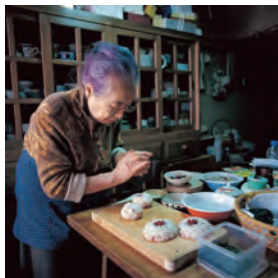

大規模災害が発生すると行政も被災する。公助の支援が届くまでの間、自分自身や大切な人の命を守るためにも、世代を問わず、日頃からの自助・共助の取り組みが大切だ。

いのちと食の大切さを伝え続けた 岸圭子写真展『いのちをむすぶ・佐藤初女』

青森県の岩木山のふもとにある「森のイスキア」で、救いを求めて訪れる人々を「食べる」ことを通じて癒やし続けた佐藤初女さん。公私にわたり、佐藤さんと交流のあった写真家、岸圭子さんによる写真展が3月27日まであーすぷらざで行われている。厳選された56点の写真により、佐藤さんの丁寧な暮らしぶりが浮かび上がる。

◆～3月27日(日)9時～17時◆あーすぷらざ2階展示コーナー
 ◆入場無料◆☎045(896)2121

Photo by Keiko Kishi

横浜の記録 vol.31

変容する横浜の街・人・時代…
 横浜の「記憶」を心に焼きつける

「ジャズ喫茶ちぐさと柴田浩一」①

(2018年撮影)

1933年に吉田衛が創業したジャズ喫茶ちぐさは、現在最古のジャズ喫茶として長年ファンから愛されている。僕の友人の柴田浩一は学生の頃から通っていた。後にプロデューサーとして日本のジャズシーンに欠かせない存在となる。吉田氏と柴田と県民ホールで秋吉敏子とルー・タバキンのコンサートを一番前で聴いたことがある。その日は感動覚めやらぬまま2人で朝まで飲み明かした。

写真・文 写真家 森 日出夫

1947年横浜市生まれ。JPS(日本写真家協会)所属。長年撮り続けた横浜の街・人・物を「森の観測」と名づけ、それらの作品を写真集や個展に多数発表している。独自の感性で森の「記憶」を記録する。

こころの力で 毎日ステキに♪ vol.86

Q 春が近づくと花粉症や肩こりの症状が心配なので憂鬱で楽しめない

A 春先は「三寒四温」と呼ばれ気温が10度近く変化する日が続きます。私たちの体は高気圧の時に交換神経が優位になり、低気圧の時に副交感神経が優位になるため、気圧の上下が激しい春は自律神経も乱れやすく体調不良が起こりやすくなります。