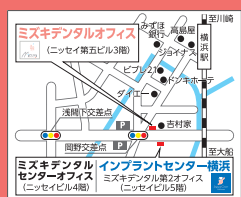

いつか世界を変える力になる。